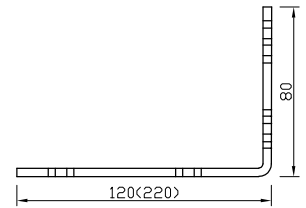

# PSI 30 + Z-90 Noval (výška žal. 2500 mm)

DPS-120(220)

VL7+ZP