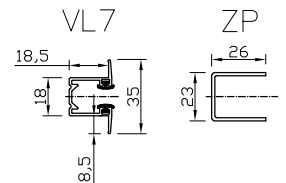

# PSI 30 + Z-90 Noval (výška žal. 2500 mm)

DPS-120(220)

VL7+ZP