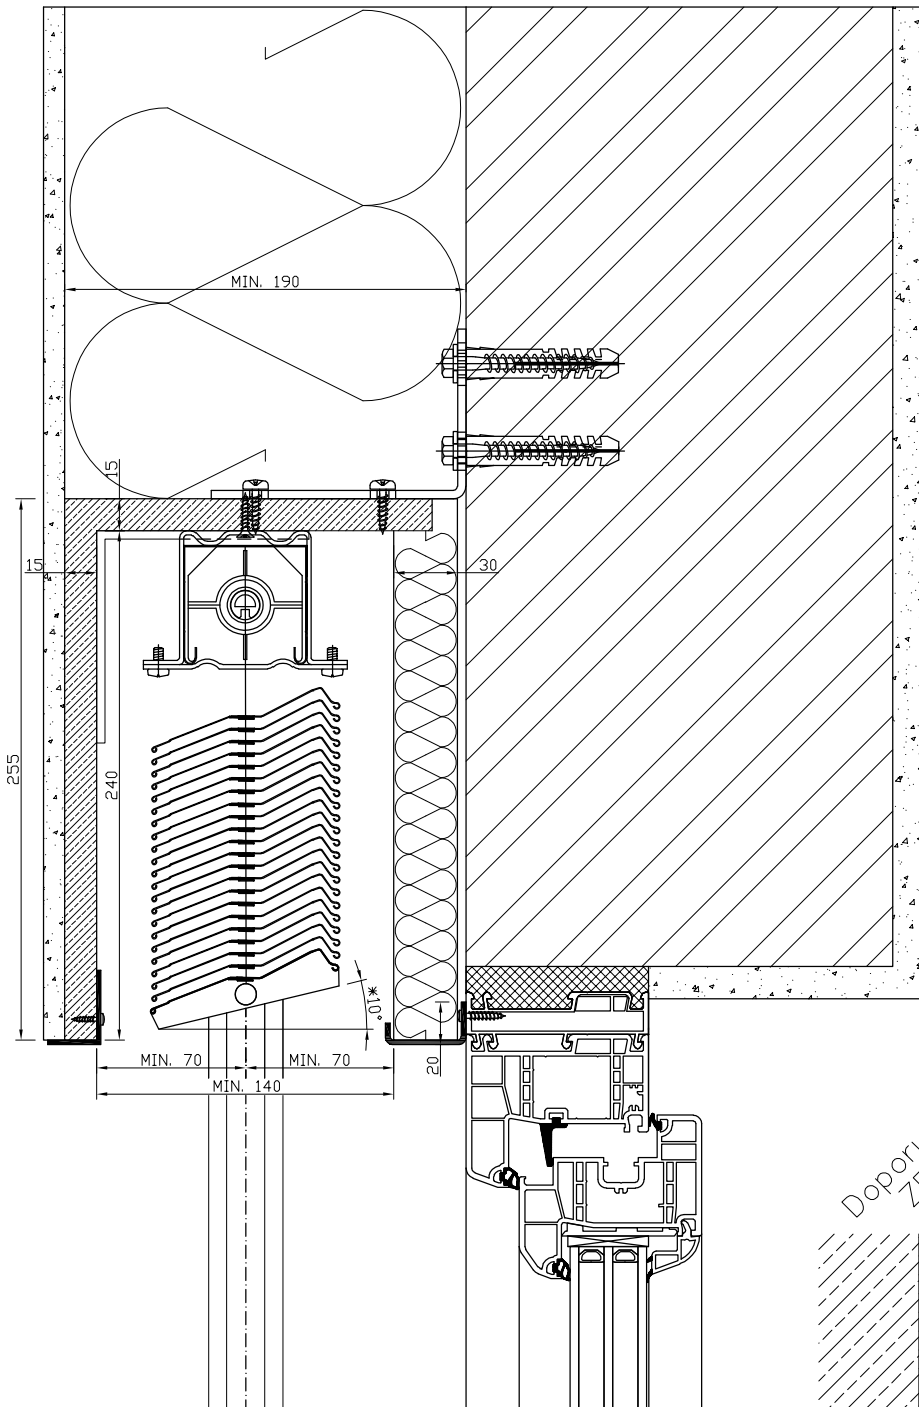

# PSI 30 + Z-90 Noval (výška žal. 2500 mm)

DPS-120(220)

VL7+ZP